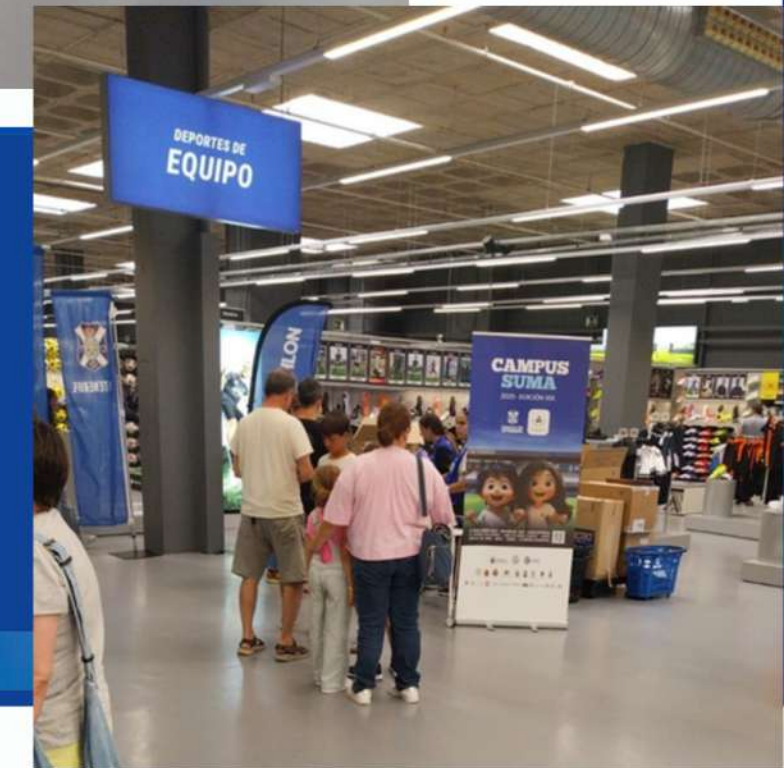

Info campus@clubdeportivotenerife.es

CAMPUS SUMA
CD TENERIFE

20 AÑOS